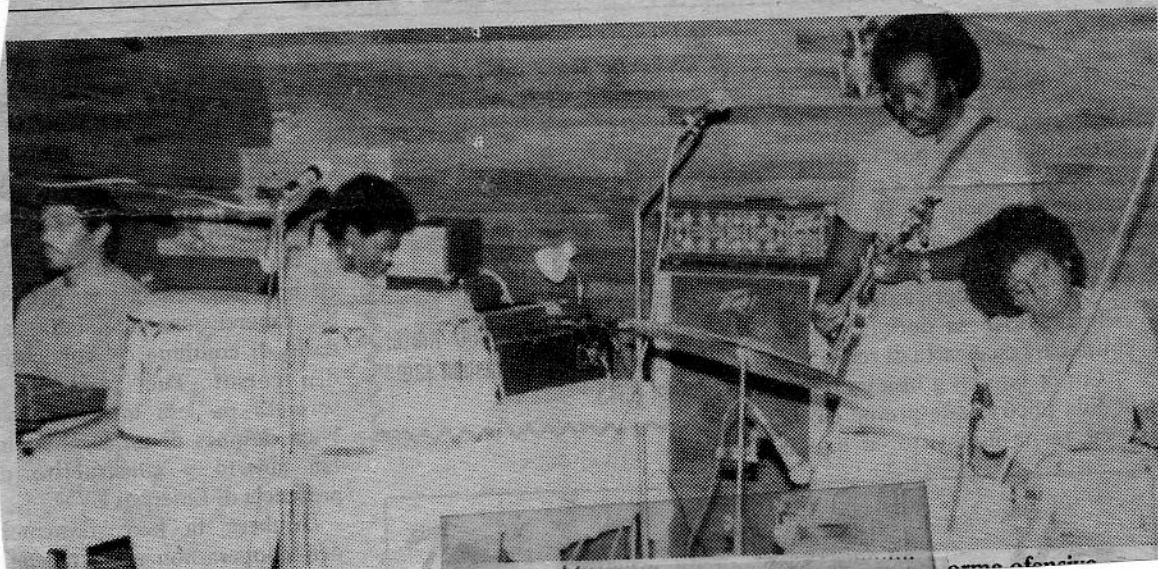

Hopi ta esnan cu ainda no sa nada di e agrupacion aki. KARMA ya a lansa un long-play riba mercado local cu a resulta exitoso.

Huntu cu KARMA lo tin presentacion di e bandanan Name, ERA y Frank & Friends.

Piesanan di KARMA cu por a ser tende via radio emisoranan tabata: "No yora", "Pa mi ta feliz", "Pa semper" y "Ta rasta mi ta".

Un di nan piesanan titula "Kaykoesi" ta ocupa puesto number tres den hitparade na Surnam.

Riba e longplay tin un total di 8 piesa.

E agrupacion tin seis entre-

gante y e manager ta sr. Cyril Pater.

KARMA a ser lantá for di den luna di februari ultimo y ya na juli nan a lansa nan promé disco riba mercado.

Serca KARMA cosnan tabata net contrali. Por ehempel ora cu un agrupacion lanta, nan ta cuminsa toca pa despues produci disco pa nan promocion pero KARMA tabatin otro idea. Nan a ensaya bai gol y produci un disco cual tabata propaganda pa nan. E disco a demonstra kiko nan tin aden.

Segun informacion cu NOBO farandula tin ta bisa cu despues di nan promé presentacion mayan, probablemente nan lo ta den Love Boat Party diarason proximo y e intencion ta pa nan viaja pa Boneiru e proximo weekend.

Esnan interesa pa baila KARMA y pasa un ratu contentu, por haña karchi di entrada cumpra na La Bonanza, Van Dorp, Edinne, Dinamite Disco y Mensingh Caminada.

Keda pendiente pa mas informacion, pasombra KARMA ta bin pisá.

NOBO - DIALUNA 26 DI AUGUSTUS 1985

caminda cu tin dos damita cu ta haci un cos riba nan instrumentonan, a move tur esnan cu a bishita e centro nocturno aki.

Joe tabata sumamente bon y ta sintie den su elemento e dianan aki. Keda pendiente "joe" tin mas novedad pa Boneiru den e dianan ta bini aki.....

KARMA A HACI UN COS SERCA JOE MOEVING DISCO:

Den curso di siman cu a pasa pa loka ta e dianan di weekend, e banda procedente di Corsow aki